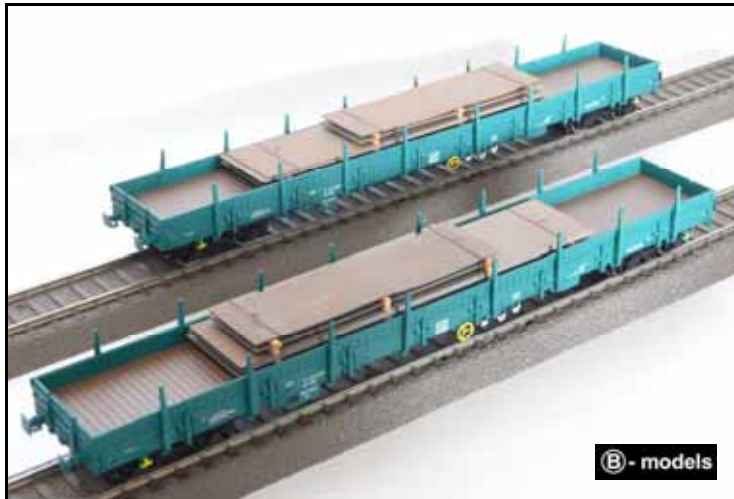

Art.	Omschrijving - Description	Prijs - Prix
45.400	NMBS .. Set van 2 groene Res wagons beladen met : “oude, vuile balast” SNCB .. Coffret de 2 wagons Res verts chargés avec : ‘du vieux ballast, vieux sale’	64,90 €
45.401	set B - coffret B - zoals 45.400 maar met 2 andere bedrijfsnummers	64,90 €
45.402	NMBS .. Set van 2 groene Res wagons beladen met : “Betongewelven” SNCB .. Coffret de 2 wagons Res verts chargés avec : ‘profiles en béton’	64,90 €
45.403	set B - coffret B - zoals 45.402 mais avec 2 autres numéros d’immatriculation	64,90 €

ⓑ - models

Art.	Omschrijving - Description	Prijs - Prix
45.404	NMBS .. Set van 2 groene Res wagons beladen met : “Metalen platen” SNCB .. Coffret de 2 wagons Res verts chargés avec : ‘plaques métalliques’	64,90 €
45.405	set B - coffret B - zoals 45.404 maar met 2 andere bedrijfsnummers	64,90 €
45.406	NMBS .. Set van 2 bruine Res wagons beladen met : “Houtbalken verpakt met folie” SNCB .. Coffret de 2 wagons Res bruns chargés avec : ‘poutres en bois sous bâche’	64,90 €
45.407	set B - coffret B - zoals 45.406 mais avec 2 autres numéros d’immatriculation	64,90 €