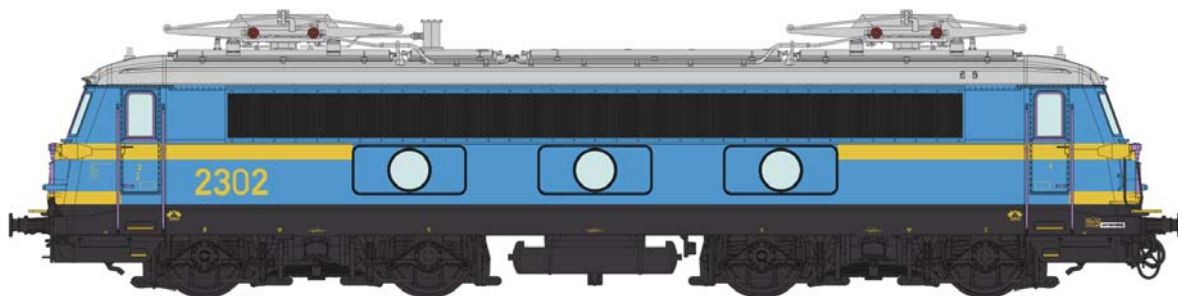

Met een lang rooster aan de zijkant en ruiten onderaan
équipée d'une longue grille sur les côtés avec des vitres sous-jacentes.

Te bestellen via : www.modelspoormagazine.be , dit model is ook bestelbaar door niet abonnees.
A Commander via : www.trainminiaturemagazine.be , ce modèle sera également livrable au non-abonnés.