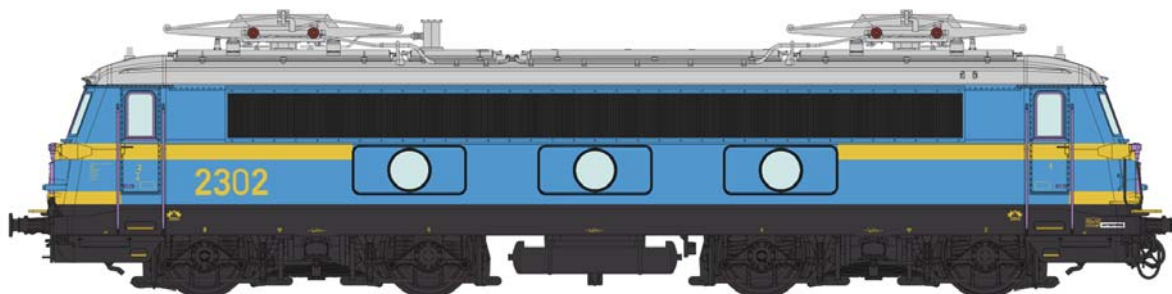

E-loc 2302 : exclusief model voor Modelspoormagazine !

Met een lang rooster aan de zijkant en ruiten onderaan
équipée d'une longue grille sur les côtés avec des vitres sous-jacentes.

Te bestellen via : www.modelspoormagazine.be , dit model is ook bestelbaar door niet abonnees.
A Commander via : www.trainminiaturemagazine.be , ce modèle sera également livrable au non-abonnés.