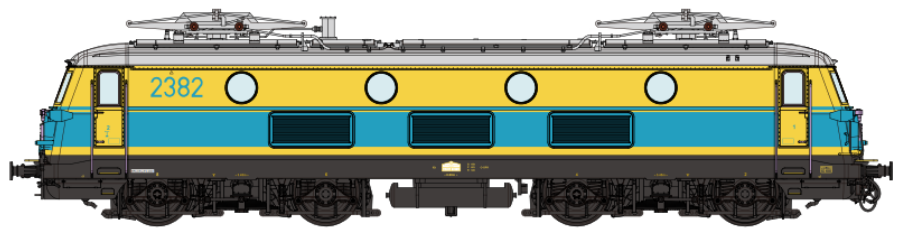

Order nr : VB-3008 E-loc 2382

Version			PRIX		Versie	
VB-3008.2	<i>pour Märklin*</i>	Digital Mfx	249,00 €	2	<i>voor Märklin*</i>	Digitaal Mfx
VB-3008.4	“	Digital SOUND Mfx	339,00 €	4	“	Dig.SOUND Mfx

VB-3008.5	<i>2-Rails = CC</i>	Courant continu	219,00 €	5	<i>Gelijkstroom DC</i>	conventioneel
VB-3008.6	“	Courant continu digital	249,00 €	6	“	Digitaal
VB-3008.7	“	CC digital SOUND	329,00 €	7	“	Digitaal Sound

Order nr : VB-3102 E-loc 2554