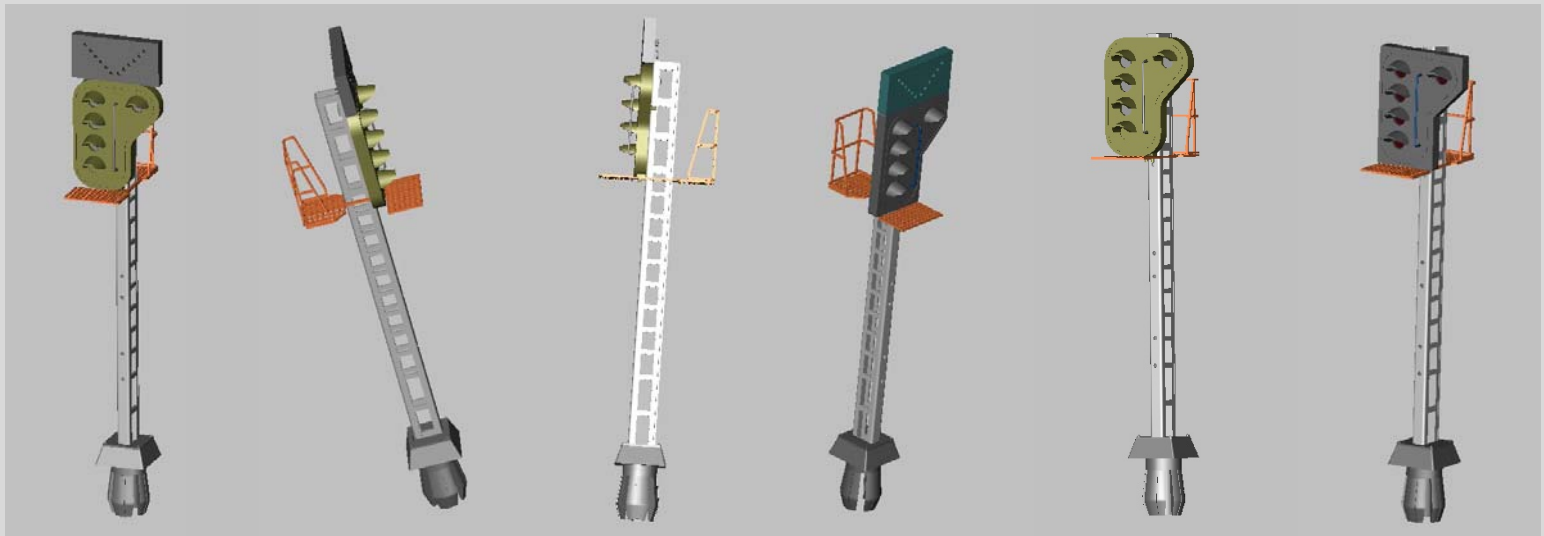

De Belgische seinen - Les signaux belges

80.123	accessoires : Telefoonkastje zonder T, overschrijdingskroontje seinnummer bord, blauwe cirkel met pijl <i>Accessoires : Boîte téléphonique sans marquage T, plaque d'immatriculation du signal, cercle bleu avec flèche.</i>	€ 4,90
80.125	apart ledblokje met ' U ' <i>Bloc LED apart, avec U.</i>	€ 4,90
88.601	Digitale seindecoder met 10 uitgangen <i>Décodeur de Signal digital avec 10 sorties.</i>	€ 49,90

Onze seintjes bestaan uit een metalen mast met correcte openingen aan de zijkant.
EN correct op schaal ! (dank hiervoor aan Infrabel voor het geven van alle informatie)

Speciaal aan onze seintjes : u ziet in de mast geen draadjes of plastic fibers lopen van de seinplaat
naar beneden, de draadjes zijn mooi weggewerkt. Het licht komt mooi bovenaan uit de seinplaat.

Le mât des signaux est en métal avec les ouvertures conformes sur les côtés.
ET...à l'échelle exacte ! (nous tenons à remercier Infrabel pour leurs informations).

Les ampoules sont de petits LED montés dans la partie supérieure du signal.
Le signal peut-être commandé en direct, aucune résistance ou composant est nécessaire.