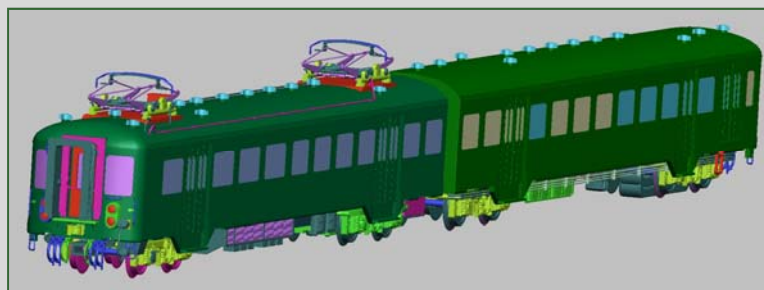

AM 54 NMBS / SNCB

AM 54 : Model nr 051

Model met ronde ruiten op de front

Modèle équipé avec des vitres rondes sur le côté frontal.