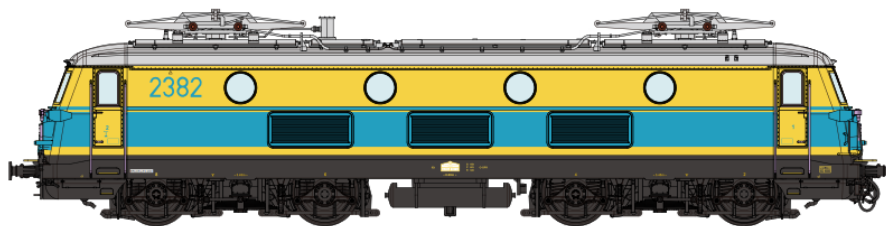

Order nr : VB-3008 E-loc 2382

Version			PRIX	Versie		
VB-3008.2	<i>pour Märklin*</i>	Digital Mfx	249,00 €	2	<i>voor Märklin*</i>	Digitaal Mfx
VB-3008.4	“	Digital SOUND Mfx	339,00 €	4	“	Dig.SOUND Mfx

VB-3008.5	<i>2-Rails = CC</i>	Courant continu	219,00 €	5	<i>Gelijkstroom DC</i>	conventioneel
VB-3008.6	“	Courant continu digital	249,00 €	6	“	Digitaal
VB-3008.7	“	CC digital SOUND	329,00 €	7	“	Digitaal Sound