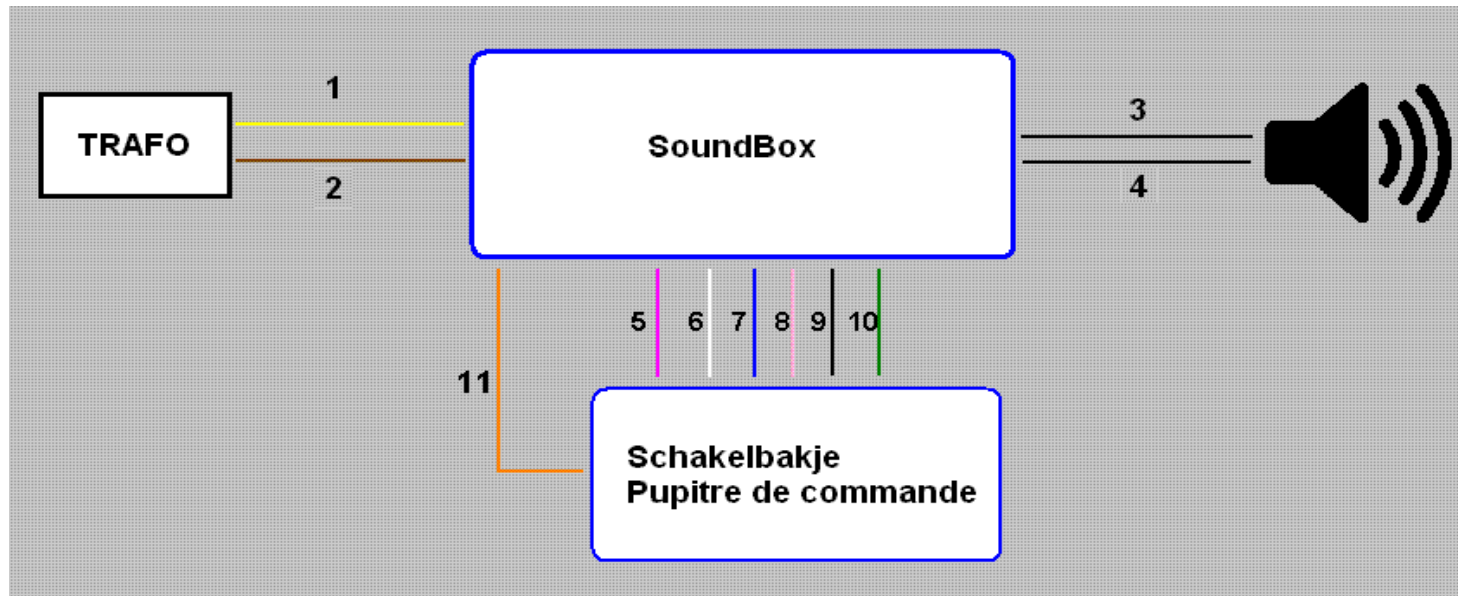

# Van Biervliet SoundBox

## Aansluiting / Connection

1. gele draad transfo / fil jaune transfo
2. bruine draad transfo / fil brun transfo
3. zwarte draad luidspreker / fil noir hautparleur
4. zwarte draad luidspreker / fil noir hautparleur
5. geluid 1 / son 1 : paars / violet
6. geluid 2 / son 2 : wit / blanc
7. geluid 3 / son 3 : blauw / blue
8. geluid 4 / son 4 : roze / rose
9. geluid 5 / son 5 : grijs / gris
10. geluid 6 / son 6 : groen / vert
11. oranje : retour

## Gebruiksaanwijzing / Notice d'instructions

De VB-SoundBox is inzetbaar voor analoge, conventionele banen  
Zowel in gelijkstroom (DC) als wisselstroom (AC) systeem  
Speciale digitale versie is ook beschikbaar

La VB-SoundBox peut-être utilisé sur des circuits analogique  
Courant continu (CC) ou alternatif (AC) Une version digitale est aussi disponible.  
Nous vous conseillons l'utilisation d'un transfo prévu pour trains miniatures.  
Ce produit n'est pas un jouet. Ne convient pas aux enfants de moins de 14 ans