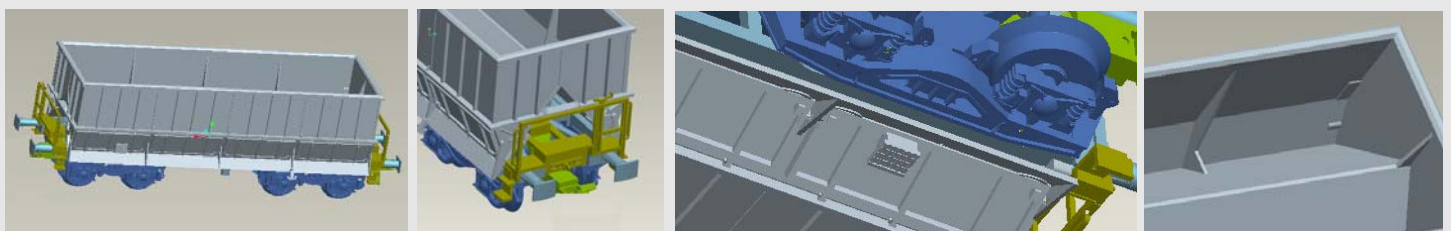

Eerste 3-D tekeningen - dessins 3-D Fals wagon