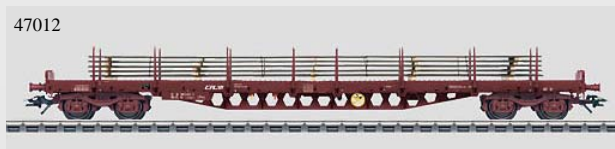

Art.		Omschrijving - Description	Prijs - Prix
36743		Tenderloc Serie 96 --- Locomotive tender série 96	94,50 euro
37671		Dieselloc NOHAB serie 204 --- Locomotive diesel NOHAB série 204	219,00 euro
39403		E-loc serie 18 'Chiquita' --- Locomotive électrique 18 'Chiquita'	259,00 euro
41874		TEE-sneltreinrijtuigen PBA --- Coffret de TEE voitures grandes lignes PBA	189,00 euro
48723		Zwaartransport wagon SNCB beladen met Leopard tank	42,90 euro
48948		Set 2 goederenwag 'van huis tot huis' --- Coffret de wagons porte-conteneurs	49,00 euro
3727x		Dieselloc 5917 geel --- Locomotive diesel 5917 jaune	xxx euro
37334		E-loc serie 3600 'Strijkijzer' --- Locomotive électrique série 3600	259,00 euro
43809		Set 3 buurtverkeerrijtuigen ivoor/groen --- Coffret de voitures de banlieue	114,00 euro
47012		Platte wagen met rongen --- Wagon plat avec ranchers	42,00 euro
47017		Set met 2 schuifwagens 'CFL Cargo' --- 2 wagons à bache coulissante Cargo	66,50 euro

TRIX

22855		Tenderloc Serie 96 --- Locomotive tender série 96	84,00 euro
22365		Dieselloc 5917 geel --- Locomotive diesel 5917 jaune	249,00 euro
22366		E-loc serie 3600 'Strijkijzer' --- Locomotive électrique série 3600	249,00 euro